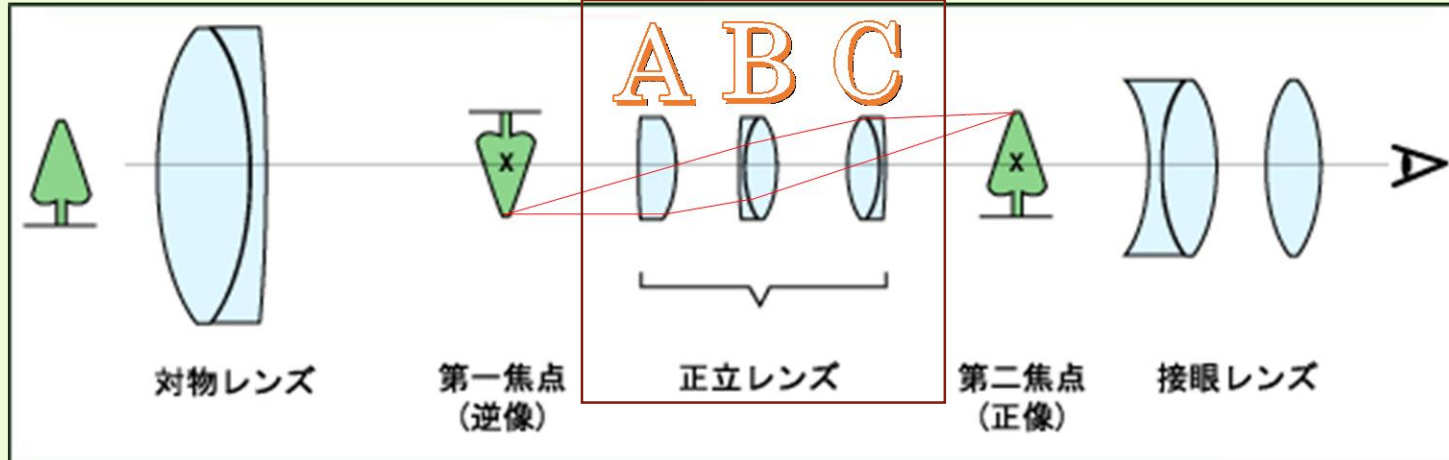

小さい子供はだっこしたり・・・

脚立等を用意し
なければならない

ましてや車椅子の
方には・・・！？

天体望遠鏡は優しくない！？

栃木県大田原市 ふれあいの丘天文館

群馬天文台

ビクセン地上レンズ

ビクセンフリップミラー

主要パーツ

地上レンズ スペック

A : 有効径 (D) 約 18mm、 焦点距離 (f) 約 85mm

B : 有効径 (D) 約 12mm、 焦点距離 (f) 約 50mm

C : 有効径 (D) 約 12mm、 焦点距離 (f) 約 50mm

トランスフォームZ型(水平用)

トランスフォームU型(天頂用)

トランスフォームF型(通常用)