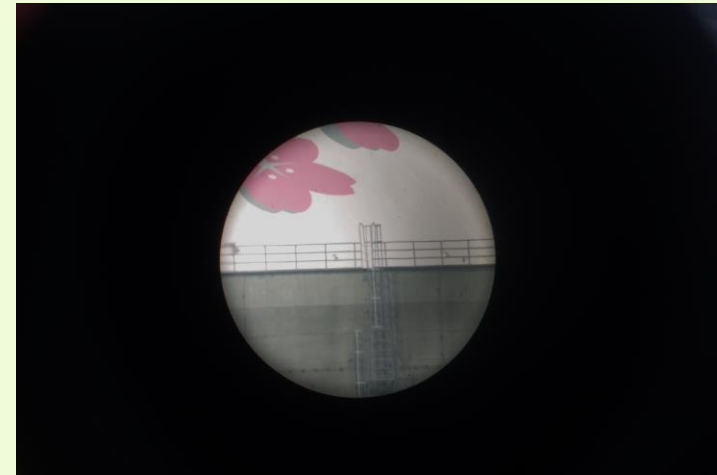

主要パーツ

地上レンズ スペック

A : 有効径 (D) 約 18mm、 焦点距離 (f) 約 85mm

B : 有効径 (D) 約 12mm、 焦点距離 (f) 約 50mm

C : 有効径 (D) 約 12mm、 焦点距離 (f) 約 50mm

トランスフォームZ型(水平用)

トランスフォームU型(天頂用)

トランスフォームF型(通常用)