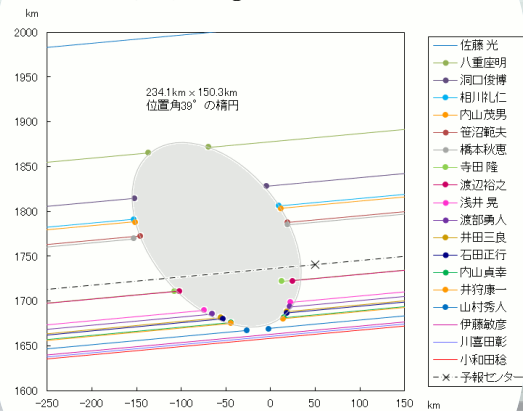

第10回 星空案内人の集い

会期：平成30年6月23日(土)～24日(日)

会場：さくら湖自然観察ステーション

自己紹介

八重座 明
やえざ あきら

(334)Chicago on 2017.12.21

『車椅子の
あなたの笑顔に会いたくて・・・』

☆☆☆ 市販部品
のみで構築できるユニ
バーサル接眼部を
紹介します ☆☆☆

小さい子供はだっこしたり・・・

脚立等を用意し
なければならない

ましてや車椅子の
方には・・・！？

天体望遠鏡は優しくない！？

栃木県大田原市 ふれあいの丘天文館

群馬天文台

ビクセン地上レンズ

ビクセンフリップミラー

主要パーツ

地上レンズ スペック

A : 有効径 (D) 約 18mm、 焦点距離 (f) 約 85mm

B : 有効径 (D) 約 12mm、 焦点距離 (f) 約 50mm

C : 有効径 (D) 約 12mm、 焦点距離 (f) 約 50mm

トランスフォームZ型(水平用)

トランスフォームU型(天頂用)

トランスフォームF型(通常用)