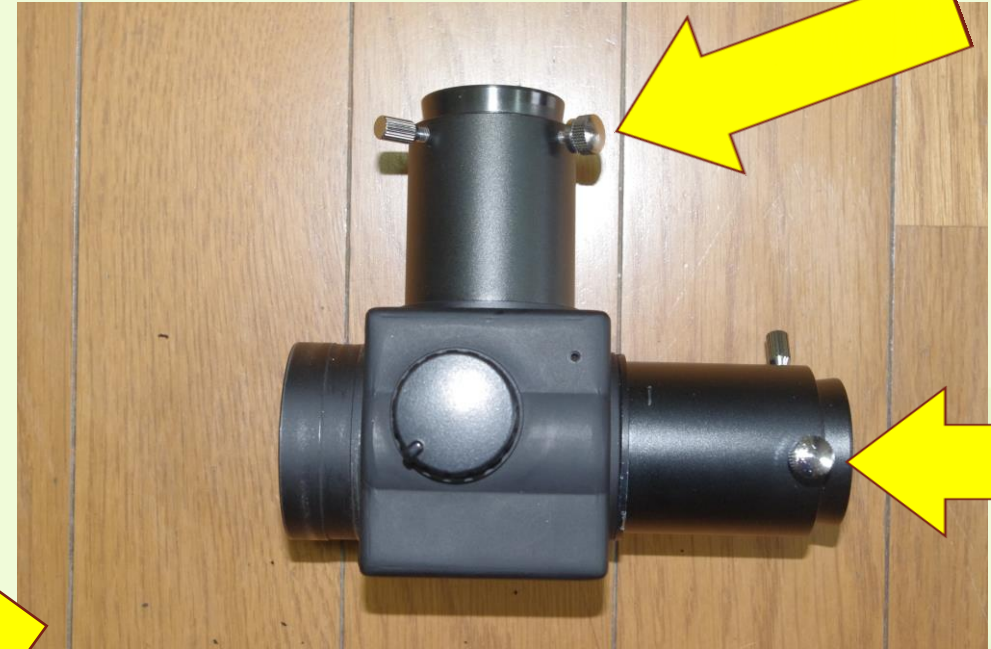

安全の為ロックスクリューを
各所1個追加してます！