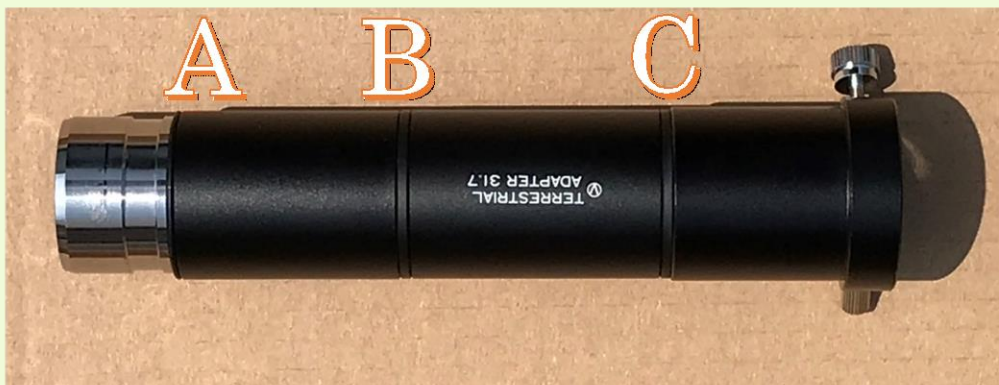

小さい子供はだっこしたり・・・

脚立等を用意し
なければならない

ましてや車椅子の
方には・・・！？

天体望遠鏡は優しくない！？

栃木県大田原市 ふれあいの丘天文館

群馬天文台

ビクセン地上レンズ

ビクセンフリップミラー

主要パーツ

地上レンズ スペック

A : 有効径 (D) 約 18mm、 焦点距離 (f) 約 85mm

B : 有効径 (D) 約 12mm、 焦点距離 (f) 約 50mm

C : 有効径 (D) 約 12mm、 焦点距離 (f) 約 50mm

トランスフォームZ型(水平用)

トランスフォームU型(天頂用)

トランスフォームF型(通常用)